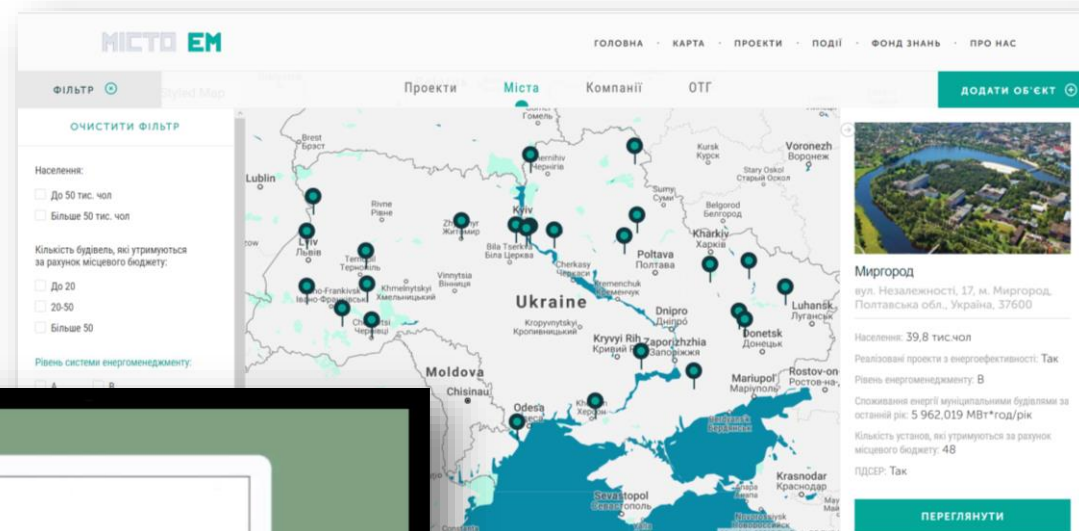

Тетяна Пилипчук

Спеціаліст з управління знаннями та моніторингу, проект “Енергоефективність у громадах II”

Полтава-Дніпро-Чернівці-Львів, жовтень 2018

Компонент проекту: поширенню знань та обміну досвідом з енергетичного менеджменту в українських громадах.

Інструменти:

- Мережева онлайн платформа
- Серія вебінарів

Мережева платформа – що це?

Адреса: <http://www.misto-em.org.ua>

Цільова аудиторія: міста, ОТГ та постачальники послуг у сфері енергоефективності.