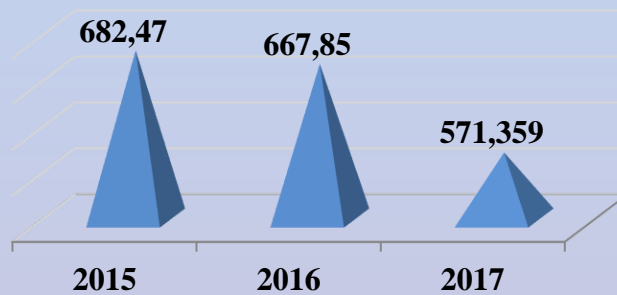

МІСТО ІЗЮМ

Ізюмська гімназія № 3
Рік забудови – 1985 рік
Загальна площа – 5785,9 м.2
Поверхів – 3
Централізоване теплопостачання та водопостачання.

Споживання теплової енергії, МВт

Споживання електричної енергії, МВт

Ізюмський дошкільний навчальний заклад №14

Рік за будови – 196485 рік

Загальна площа – 1394,5 м.2

Поверхів – 2

Централізоване теплопостачання та водопостачання.

Споживання теплової енергії, МВт

Споживання електричної енергії, МВт