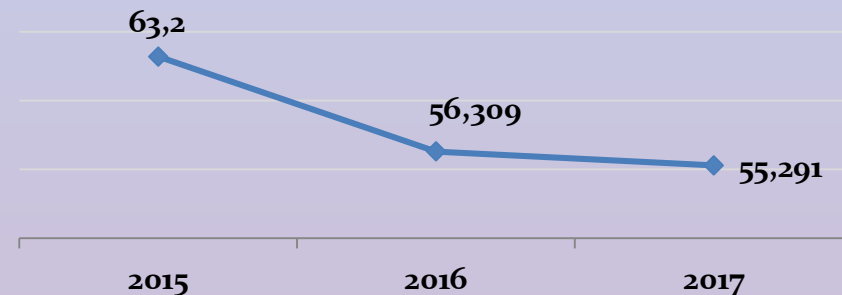

МІСТО ІЗЮМ

Ізюмська гімназія № 3
Рік забудови – 1985 рік
Загальна площа – 5785,9 м.2
Поверхів – 3
Централізоване теплопостачання та водопостачання.

Споживання теплової енергії, МВт

Споживання електричної енергії, МВт

Ізюмський дошкільний навчальний заклад №14

Рік за будови – 196485 рік

Загальна площа – 1394,5 м.2

Поверхів – 2

Централізоване теплопостачання та водопостачання.

Споживання теплової енергії, МВт

Споживання електричної енергії, МВт