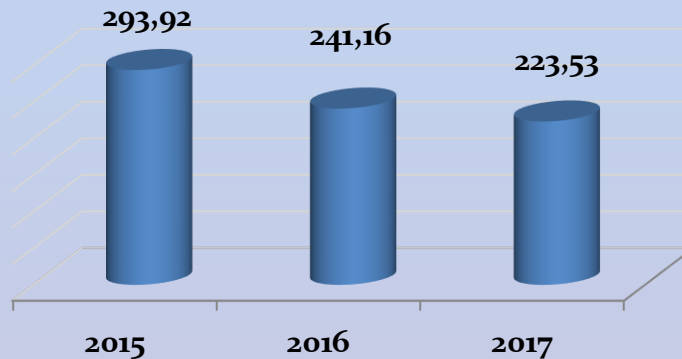

Ізюмський дошкільний навчальний заклад №14

Рік за будови – 196485 рік

Загальна площа – 1394,5 м.2

Поверхів – 2

Централізоване теплопостачання та водопостачання.

Споживання теплової енергії, МВт

Споживання електричної енергії, МВт